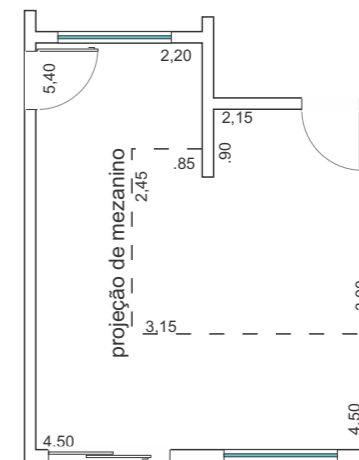

Planta baixa
 loja shopping
 pé direito = 4,90m
 alt. do mezanino = 2,5m

esquina

esquina

Planta baixa
 Residência
 Altura da soleira da porta = 2,20m
 recuo da calçada - 4,00 (ambos os lados)

Planta baixa
 Estar residencial
 pé direito = 5,60m
 alt. do mezanino = 2,75m

Aluno

Data

Transporte Vertical
 Disciplina : Projeto Arquitetônico III

Prof. Dr. Iraja

Obs