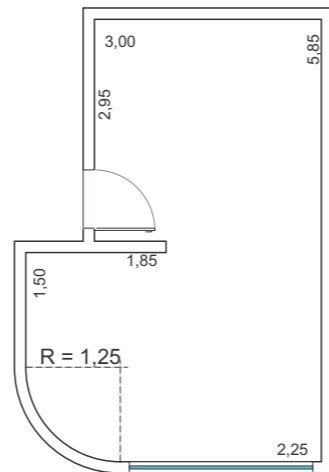

Planta baixa
 loja shopping
 pé direito = 4,90m
 alt. do mezanino = 2,5m

esquina

esquina

Planta baixa
 Residência
 Altura da soleira da porta = 2,20m
 recuo da calçada - 4,00 (ambos os lados)

Planta baixa
 Estar residencial
 pé direito = 5,60m
 alt. do mezanino = 2,75m

Aluno

Data

Transporte Vertical
 Disciplina : Projeto Arquitetônico III

Prof. Dr. Iraja

Obs